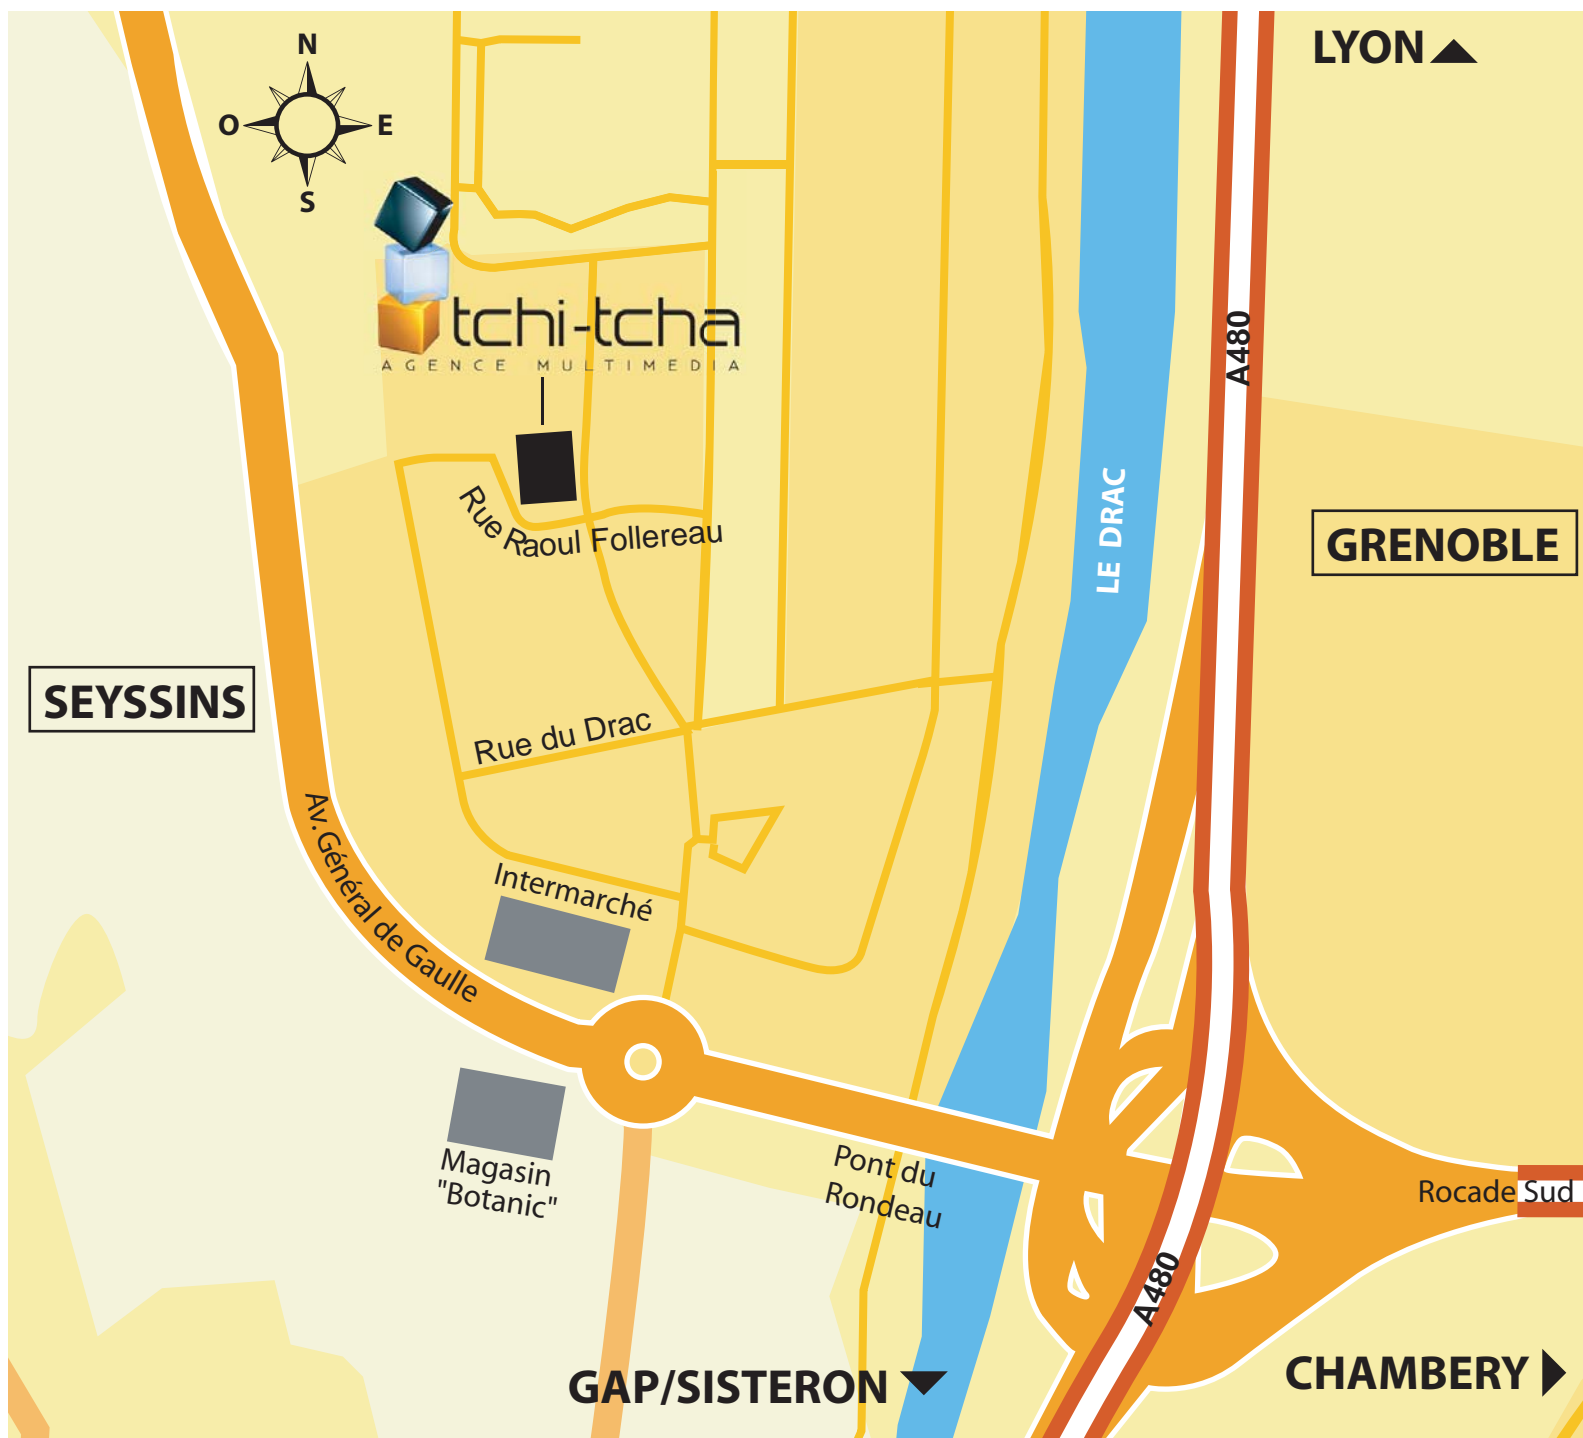

### En venant de Lyon :

- Après le péage de Veurey prendre "toutes directions"
- à l'embranchement des deux autoroutes SORTIE 5B SEYSSINS SEYSSINET (la sortie 5B est juste après l'embranchement "rocade sud")

### En venant de Chambéry :

- sur l'autoroute en direction de Grenoble,
- prendre la sortie "ROCADE SUD".
- à la fin de la rocade, prendre "SEYSSINS SEYSSINET" (voie la plus à gauche).