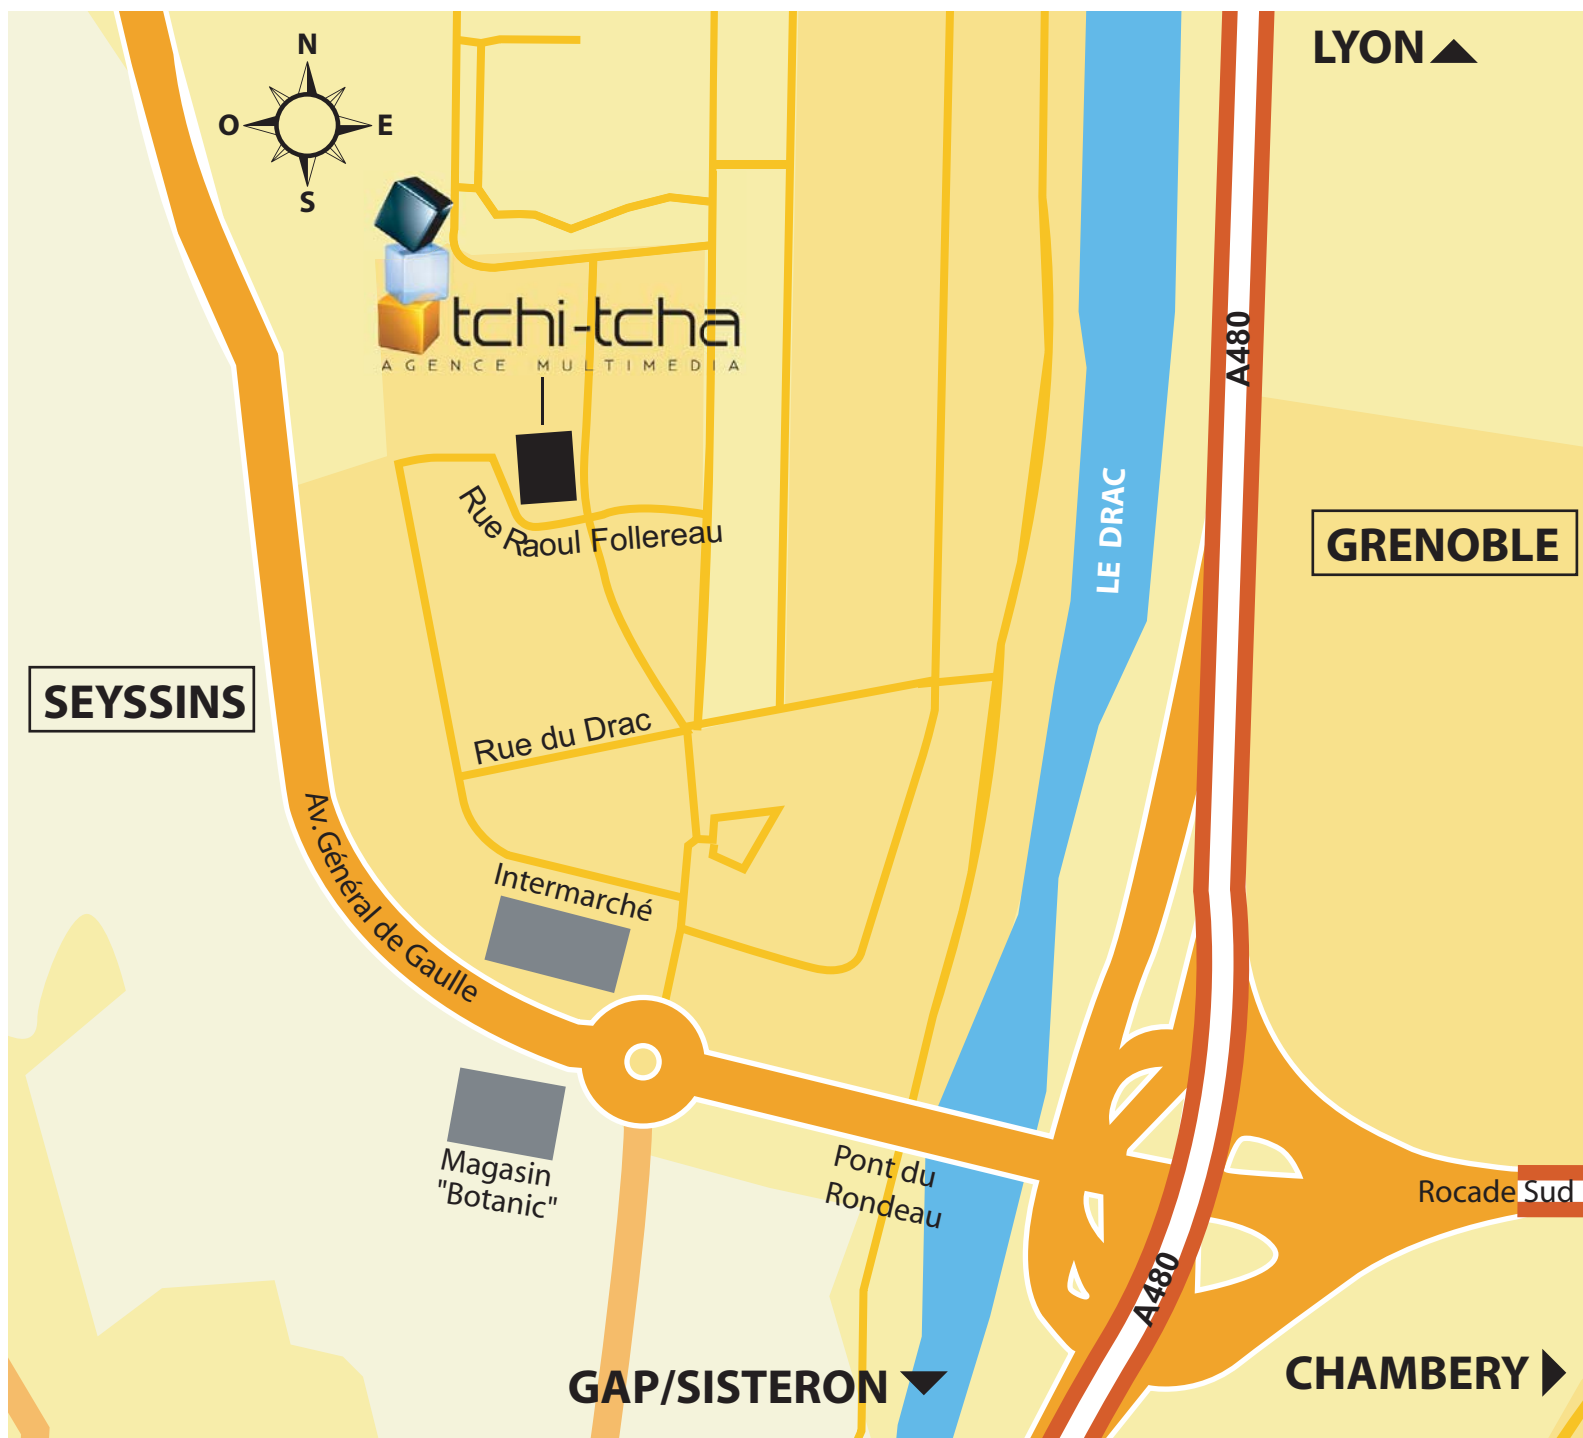

En venant de Lyon :

- Après le péage de Veurey prendre "toutes directions"
- à l'embranchement des deux autoroutes SORTIE 5B SEYSSINS SEYSSINET (la sortie 5B est juste après l'embranchement "rocade sud")

En venant de Chambéry :

- sur l'autoroute en direction de Grenoble,
- prendre la sortie "ROCADE SUD".
- à la fin de la rocade, prendre "SEYSSINS SEYSSINET" (voie la plus à gauche).